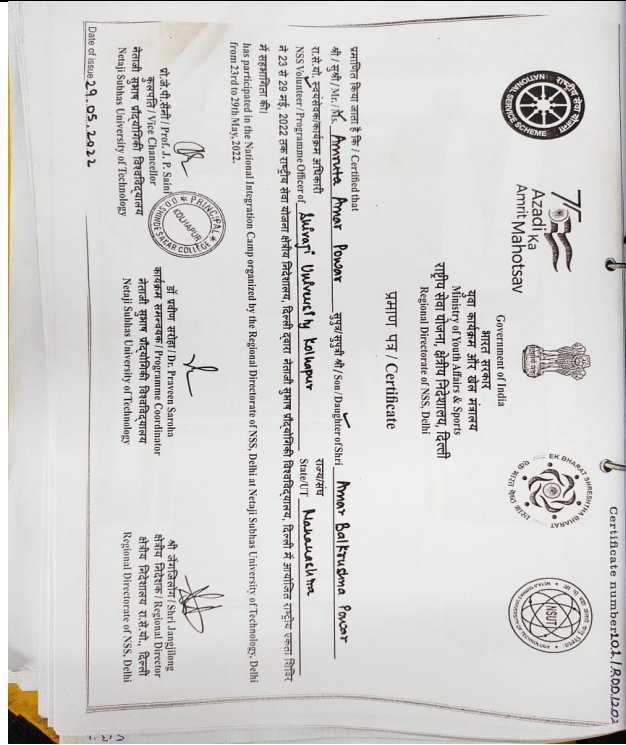

Web Site: www.ddsscollegekop.com

Email : ddsscollege@yahoo.co.in

**Dr. B. D. Girigosavi**

*Principal* M. Com., M.Phil., Ph.D, D.I.T.

**Principal Dr. Abasaheb Shinde**

*Founder President* M. A., Ph.D

Abhimanyu Patil & Amruta Powar (NSS)